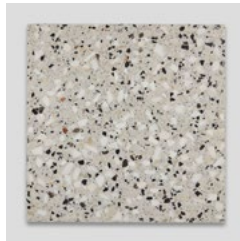

Ischia

Lipari

KARE TERRAZZO

DİKDÖRTGEN TERRAZZO

40 x 40 x 1.9 cm
60 x 60 X 2.5 cm

60 x 80 X 2.8 cm

Merano

Messina