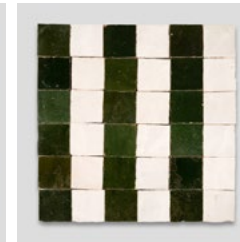

5 x 5 cm x 1.1 cm

SEKİZGEN ZELİJ

Sekizgen: 10 x 10 cm x 1.1 cm
Küçük Kareler: 3 x 3 cm x 1.1 cm
File Ölçüsü: 32 x 32 cm x 1.1 cm

BEJMAT

14 x 4,5 cm x 2 cm

ZELIJ

10 x 10 x 1.1 cm
5 x 5 x 1.1 cm

White Arch Terracotta

Pink Arch Terracotta

Black Arch Terracotta

Amber Arch Terracotta

Ecru Rose Stripes

Blue Marine Stripes

Forest Green Stripes

Citron Stripes Zelij

Terracotta Zelij

White Zelij

Ecru Zelij

Desert Rose Zelij

Crimson Red Zelij

Ice Blue Zelij

Pale Blue Zelij

Light Gray Zelij

Dark Blue Zelij

Dark Green Zelij

Forest Green Zelij

Amber Zelij

Black Sekizgen Zelij

White Sekizgen Zelij

Terracotta White
Sekizgen Zelij

Terracotta Gray
Sekizgen Zelij

Black and White
Border Zelij