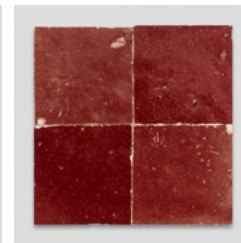

5 x 5 cm x 1.1 cm

SEKİZGEN ZELİJ

Sekizgen: 10 x 10 cm x 1.1 cm
Küçük Kareler: 3 x 3 cm x 1.1 cm
File Ölçüsü: 32 x 32 cm x 1.1 cm

BEJMAT

14 x 4,5 cm x 2 cm

ZELIJ

10 x 10 x 1.1 cm
5 x 5 x 1.1 cm

White Arch Terracotta

Pink Arch Terracotta

Black Arch Terracotta

Amber Arch Terracotta

Ecru Rose Stripes

Blue Marine Stripes

Forest Green Stripes

Citron Stripes Zelij

Terracotta Zelij

White Zelij

Ecru Zelij

Desert Rose Zelij

Crimson Red Zelij

Ice Blue Zelij

Pale Blue Zelij

Light Gray Zelij

Dark Blue Zelij

Dark Green Zelij

Forest Green Zelij

Amber Zelij

Black Sekizgen Zelij

White Sekizgen Zelij

Terracotta White
Sekizgen Zelij

Terracotta Gray
Sekizgen Zelij

Black and White
Border Zelij