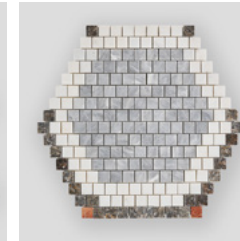

40 x 40 x 1 cm
60 x 60 x 1 cm

30 x 30 x 1 cm

47 x 50 x 1 cm

46 x 43 x 1 cm

Abruzzo Nero

Abruzzo Rosso

Vomero Rosso

Aspendos

Ephesus

Green Stripes

Cross Stripes

Taormina

Lazio

Maranello

Bella Luna

Scarpa Carrara

Scarpa Verde

Mascagni

Meta

Ravello

White Marble
Mosaic Fish Scale

Colourful Marble
Mosaic Fish Scale

LAV TAŞLARI

Lav taşı, eski lav akıntılarında özenle toplanan, doğal olarak oluşan bir kaynaktır. Malzemenin sürdürülebilir doğası sayesinde lav taşıyla yapılan karolar, diğer karo alternatiflerine kıyasla daha düşük karbon ayak izine sahip, çevreye duyarlı bir tasarım tercihidir.