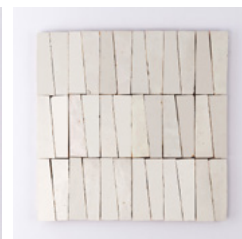

Renkli Mozaik Zelij

Snow White Zelij

White Zelij

Ecru Zelij

Blush Pink Zelij

Dusty Pink Zelij

Desert Rose Zelij

Vintage Rose Zelij

Aubergine Zelij

Crimson Red Zelij

Scarlet Zelij

Orange Zelij

Citron Zelij

Amalfi Yellow Zelij

Camel Zelij

Amber Zelij

Terracotta Trapezoid Zelij

White ve Snow White Trapezoid Zelij

White Trapezoid Zelij

Ice Blue Trapezoid Zelij

Charcoal Trapezoid Zelij

ZELIJ

10 x 10 x 1.1 cm
5 x 5 x 1.1 cm

32 x 32 x 1.1 cm

Terracotta Zelij

Ice Blue Zelij

Pale Blue Zelij

Teal Zelij

Atlas Petrole Zelij

Blue Jean Zelij

Sage Zelij

Desert Green Zelij