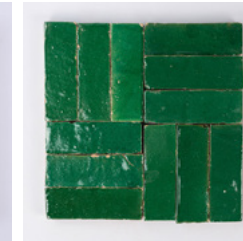

Emerald Green Zelij

Olive Green Zelij

Dark Green Zelij

Forest Green Zelij

Blue Marine Zelij

Dark Blue Zelij

Charcoal Zelij

Black Zelij

Black Sekizgen Zelij

White Sekizgen Zelij

Terracotta White
Sekizgen Zelij

Terracotta Gray
Sekizgen Zelij

Black and White
Border Zelij

Pure White and
White Border Zelij

Border Zelij

Pure White and
Terracotta Border Zelij

BEJMAT

 14 x 4,5 x 2 cm

Bejmat Terracotta

Bejmat White

Bejmat Ecu

Bejmat Ecu Rose

Bejmat Sage

Bejmat Camel

Bejmat Dark Green

Bejmat Lavender

TERRAZZO

Terrazzo, İtalyanca teras demektir ve 18. yüzyılın başlarında Venedik'teki inşaat işçiler tarafından, atılmış mermer parçaları kullanılarak icat edilmiştir. Bugün, dünya çapında evlerde ve ticari mekanlarda popüler, çağdaş tasarımlar yaratmanın en iyi yollarından biridir. Terrazzo karolar çok yönlülüğü ve güzelliği ile bilinir ve tasarımcılara ve mimarlara duvar ve yer döşeme malzemeleri için çok daha geniş ve özgür bir alternatif sunar.