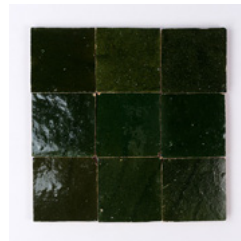

Terracotta Trapezoid Zelij

White ve Snow White Trapezoid Zelij

White Trapezoid Zelij

Ice Blue Trapezoid Zelij

Charcoal Trapezoid Zelij

ZELIJ

10 x 10 x 1.1 cm
5 x 5 x 1.1 cm

32 x 32 x 1.1 cm

Terracotta Zelij

Ice Blue Zelij

Pale Blue Zelij

Teal Zelij

Atlas Petrole Zelij

Blue Jean Zelij

Sage Zelij

Desert Green Zelij

Emerald Green Zelij

Olive Green Zelij

Dark Green Zelij

Forest Green Zelij

Blue Marine Zelij

Dark Blue Zelij

Charcoal Zelij

Black Zelij

Black Sekizgen Zelij

White Sekizgen Zelij

Terracotta White
Sekizgen Zelij

Terracotta Gray
Sekizgen Zelij

Black and White
Border Zelij

Pure White and
White Border Zelij

Border Zelij

Pure White and
Terracotta Border Zelij