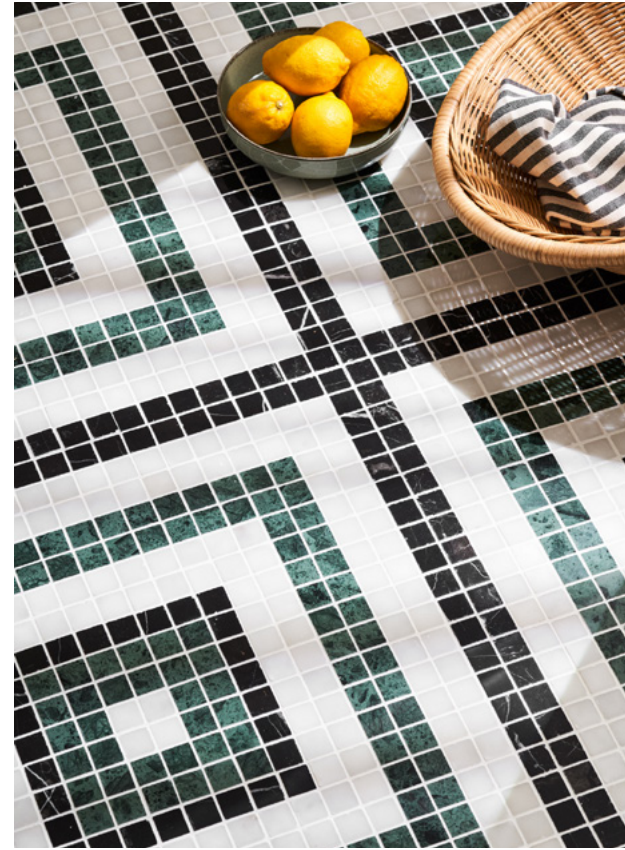

Scarpa Verde

Mascagni

Meta

Ravello

White Marble
Mosaic Fish Scale

Colourful Marble
Mosaic Fish Scale

LAV TAŞLARI

Lav taşı, eski lav akıntılarında özenle toplanan, doğal olarak oluşan bir kaynaktır. Malzemenin sürdürülebilir doğası sayesinde lav taşıyla yapılan karolar, diğer karo alternatiflerine kıyasla daha düşük karbon ayak izine sahip, çevreye duyarlı bir tasarım tercihidir.