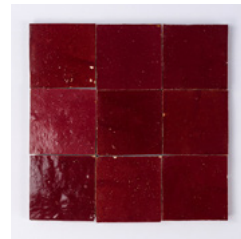

BEJMAT

14 x 4.5 x 2 cm

ZELIJ

10 x 10 x 1.1 cm
5 x 5 x 1.1 cm

30 x 30 x 1.1 cm

White Arch Terracotta

Pink Arch Terracotta

Black Arch Terracotta

Amber Arch Terracotta

Ecru Rose Stripes

Blue Marine Stripes

Forest Green Stripes

Citron Stripes Zelij

Blue Jean Desenli Zelij

Beyaz Desenli Zelij

Soleil Zelij

Renkli Mozaik Zelij

Snow White Zelij

White Zelij

Ecru Zelij

Blush Pink Zelij

Dusty Pink Zelij

Desert Rose Zelij

Vintage Rose Zelij

Aubergine Zelij

Crimson Red Zelij

Scarlet Zelij

Orange Zelij

Citron Zelij

Amalfi Yellow Zelij

Camel Zelij

Amber Zelij