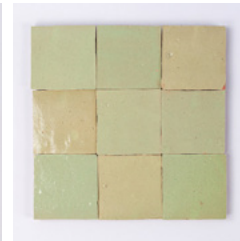

Terracotta Trapezoid Zelij

White ve Snow White Trapezoid Zelij

White Trapezoid Zelij

Ice Blue Trapezoid Zelij

Charcoal Trapezoid Zelij

ZELIJ

10 x 10 x 1.1 cm
5 x 5 x 1.1 cm

32 x 32 x 1.1 cm

Terracotta Zelij

Ice Blue Zelij

Pale Blue Zelij

Teal Zelij

Atlas Petrole Zelij

Blue Jean Zelij

Sage Zelij

Desert Green Zelij

Emerald Green Zelij

Olive Green Zelij

Dark Green Zelij

Forest Green Zelij

Blue Marine Zelij

Dark Blue Zelij

Charcoal Zelij

Black Zelij

Black Sekizgen Zelij

White Sekizgen Zelij

Terracotta White
Sekizgen Zelij

Terracotta Gray
Sekizgen Zelij

Black and White
Border Zelij

Pure White and
White Border Zelij

Border Zelij

Pure White and
Terracotta Border Zelij