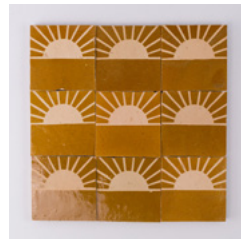

BEJMAT

14 x 4.5 x 2 cm

ZELIJ

10 x 10 x 1.1 cm
5 x 5 x 1.1 cm

30 x 30 x 1.1 cm

White Arch Terracotta

Pink Arch Terracotta

Black Arch Terracotta

Amber Arch Terracotta

Ecru Rose Stripes

Blue Marine Stripes

Forest Green Stripes

Citron Stripes Zelij

Blue Jean Desenli Zelij

Beyaz Desenli Zelij

Soleil Zelij

Renkli Mozaik Zelij

Snow White Zelij

White Zelij

Ecru Zelij

Blush Pink Zelij

Dusty Pink Zelij

Desert Rose Zelij

Vintage Rose Zelij