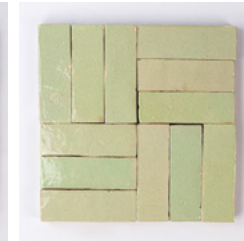

Emerald Green Zelij

Olive Green Zelij

Dark Green Zelij

Forest Green Zelij

Blue Marine Zelij

Dark Blue Zelij

Charcoal Zelij

Black Zelij

Black Sekizgen Zelij

White Sekizgen Zelij

Terracotta White
Sekizgen Zelij

Terracotta Gray
Sekizgen Zelij

Black and White
Border Zelij

Pure White and
White Border Zelij

Border Zelij

Pure White and
Terracotta Border Zelij

BEJMAT

 14 x 4,5 x 2 cm

Bejmat Terracotta

Bejmat White

Bejmat Ecu

Bejmat Ecu Rose

Bejmat Sage

Bejmat Camel

Bejmat Dark Green

Bejmat Lavender

TERRAZZO

Terrazzo, İtalyanca teras demektir ve 18. yüzyılın başlarında Venedik'teki inşaat işçiler tarafından, atılmış mermer parçaları kullanılarak icat edilmiştir. Bugün, dünya çapında evlerde ve ticari mekanlarda popüler, çağdaş tasarımlar yaratmanın en iyi yollarından biridir. Terrazzo karolar çok yönlülüğü ve güzelliği ile bilinir ve tasarımcılara ve mimarlara duvar ve yer döşeme malzemeleri için çok daha geniş ve özgür bir alternatif sunar.