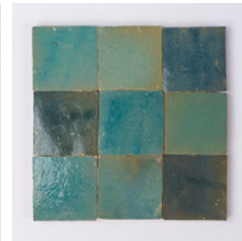

Terracotta Trapezoid Zelij

White ve Snow White Trapezoid Zelij

White Trapezoid Zelij

Ice Blue Trapezoid Zelij

Charcoal Trapezoid Zelij

ZELIJ

10 x 10 x 1.1 cm
5 x 5 x 1.1 cm

32 x 32 x 1.1 cm

Terracotta Zelij

Ice Blue Zelij

Pale Blue Zelij

Teal Zelij

Atlas Petrole Zelij

Blue Jean Zelij

Sage Zelij

Desert Green Zelij

Emerald Green Zelij

Olive Green Zelij

Dark Green Zelij

Forest Green Zelij

Blue Marine Zelij

Dark Blue Zelij

Charcoal Zelij

Black Zelij

Black Sekizgen Zelij

White Sekizgen Zelij

Terracotta White
Sekizgen Zelij

Terracotta Gray
Sekizgen Zelij

Black and White
Border Zelij

Pure White and
White Border Zelij

Border Zelij

Pure White and
Terracotta Border Zelij