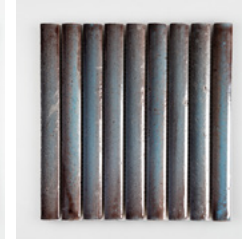

Misty Teal Lava Stone
Bamboo Fluted