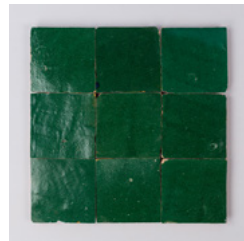

Terracotta Trapezoid Zelij

White ve Snow White Trapezoid Zelij

White Trapezoid Zelij

Ice Blue Trapezoid Zelij

Charcoal Trapezoid Zelij

ZELIJ

10 x 10 x 1.1 cm
5 x 5 x 1.1 cm

32 x 32 x 1.1 cm

Terracotta Zelij

Ice Blue Zelij

Pale Blue Zelij

Teal Zelij

Atlas Petrole Zelij

Blue Jean Zelij

Sage Zelij

Desert Green Zelij

Emerald Green Zelij

Olive Green Zelij

Dark Green Zelij

Forest Green Zelij

Blue Marine Zelij

Dark Blue Zelij

Charcoal Zelij

Black Zelij