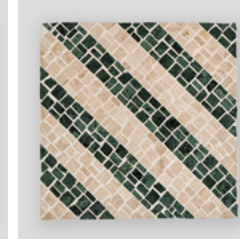

Cross Stripes