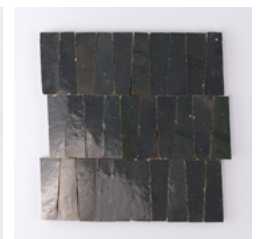

Aubergine Zelij

Crimson Red Zelij

Scarlet Zelij

Orange Zelij

Citron Zelij

Amalfi Yellow Zelij

Camel Zelij

Amber Zelij

Terracotta Trapezoid Zelij

White ve Snow White Trapezoid Zelij

White Trapezoid Zelij

Ice Blue Trapezoid Zelij

Charcoal Trapezoid Zelij

ZELIJ

10 x 10 x 1.1 cm
5 x 5 x 1.1 cm

32 x 32 x 1.1 cm

Terracotta Zelij

Ice Blue Zelij

Pale Blue Zelij

Teal Zelij

Atlas Petrole Zelij

Blue Jean Zelij

Sage Zelij

Desert Green Zelij

Emerald Green Zelij

Olive Green Zelij

Dark Green Zelij

Forest Green Zelij

Blue Marine Zelij

Dark Blue Zelij

Charcoal Zelij

Black Zelij